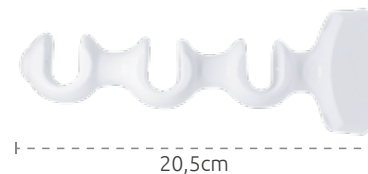

Suportes Triplo PV 191919mm

- 3195 - Mogno
- 3196 - Cerejeira
- 3197 - Imbuia
- 3198 - Marfim
- 3199 - Branco
- 3200 - Bege

Suportes Simples PV 28mm

3166 - Mogno	3171 - Bege
3167 - Cerejeira	3172 - Aço escovado
3168 - Imbuia	3173 - Ouro velho
3169 - Marfim	3174 - Cromado
3170 - Branco