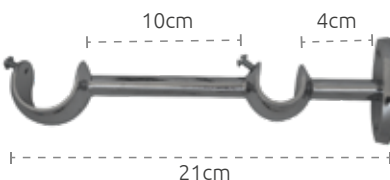

Suporte duplo ME Ilhós 4 x 10 1928mm

- 2244 - Cromado
- 2245 - Dourado
- 2246 - Aço escovado
- 2247 - Ouro velho
- 2584 - Branco
- 2585 - Imbuia