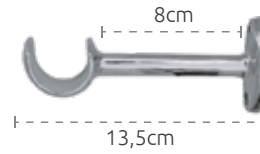

Suportes curtos BA 8cm 19mm

2451 - Cromado
2452 - Aço escovado
2453 - Ouro velho

Suportes p/ ilhós BA 4X10 1928mm

2466 - Cromado
2467 - Aço escovado
2468 - Ouro velho

Suportes curtos BA 8cm 28mm

2454 - Cromado
2455 - Aço escovado
2456 - Ouro velho