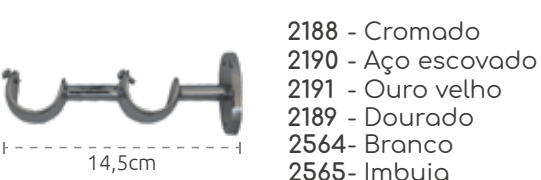

Suportes duplo ME 2828mm

- 2188 - Cromado
- 2190 - Aço escovado
- 2191 - Ouro velho
- 2189 - Dourado
- 2564 - Branco
- 2565 - Imbuia