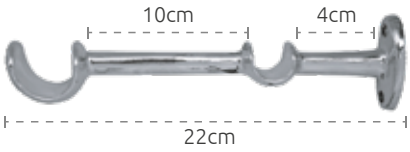

Suportes p/ ilhós BA 4X10 1928mm