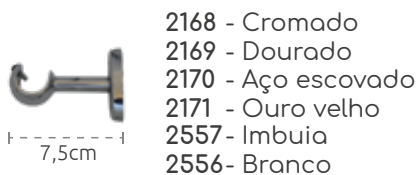

- 2168 - Cromado
- 2169 - Dourado
- 2170 - Aço escovado
- 2171 - Ouro velho
- 2557 - Imbuia
- 2556 - Branco

Suportes simples ME 28mm

- 2172 - Cromado
- 2173 - Dourado
- 2174 - Aço escovado
- 2175 - Ouro velho
- 2559 - Imbuia
- 2558 - Branco