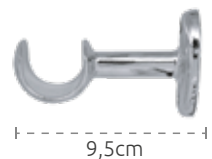

Suportes triplos BA 191928mm

- 2472 - Cromado
- 2473 - Aço escovado
- 2474 - Ouro velho

Suportes simples BA 28mm

- 2445 - Cromado
- 2446 - Aço escovado
- 2447 - Ouro velho

Suportes triplos BA 191919mm

- 2469 - Cromado
- 2470 - Aço escovado
- 2471 - Ouro velho