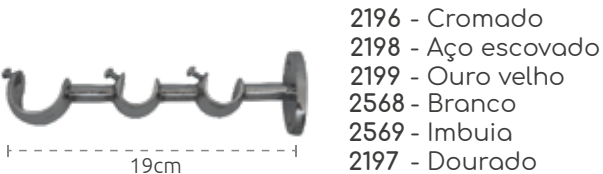

Suportes triplo ME 191928mm

- 2196 - Cromado
- 2198 - Aço escovado
- 2199 - Ouro velho
- 2568 - Branco
- 2569 - Imbuia
- 2197 - Dourado

Suporte simples alongado ME 8cm 19mm

- 2200 - Cromado
- 2201 - Dourado
- 2202 - Aço escovado
- 2203 - Ouro velho
- 2570 - Branco
- 2571 - Imbuia