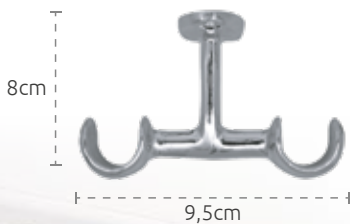

Suportes Teto BA 1919mm