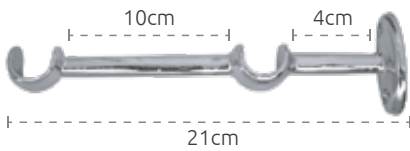

Suportes duplos BA 1919mm

- 2442 - Cromado
- 2443 - Aço escovado
- 2444 - Ouro velho

Suportes duplos BA 1928mm

- 2448 - Cromado
- 2449 - Aço escovado
- 2450 - Ouro velho

Suportes p/ ilhós BA 4X10 1919mm

2463 - Cromado
2464 - Aço escovado
2465 - Ouro velho