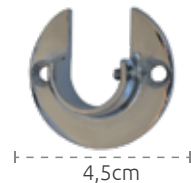

Suportes flange ME 19mm

- 2156 - Cromado
- 2157 - Dourado
- 2158 - Aço escovado
- 2159 - Ouro velho
- 2552 - Branco
- 2553 - Imbuia