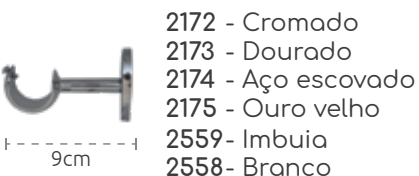

- 2168 - Cromado
- 2169 - Dourado
- 2170 - Aço escovado
- 2171 - Ouro velho
- 2557 - Imbuia
- 2556 - Branco

Suportes simples ME 28mm

- 2172 - Cromado
- 2173 - Dourado
- 2174 - Aço escovado
- 2175 - Ouro velho
- 2559 - Imbuia
- 2558 - Branco