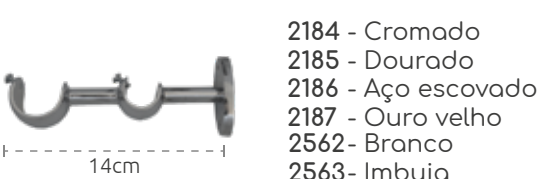

Suportes duplo ME 1928mm

- 2184 - Cromado
- 2185 - Dourado
- 2186 - Aço escovado
- 2187 - Ouro velho
- 2562 - Branco
- 2563 - Imbuia