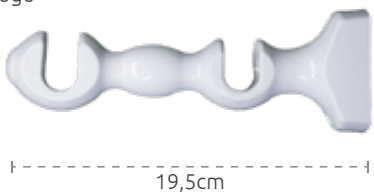

Suportes Simples PV teto 19mm

Par

- 3491 - Imbuia
- 3492 - Branco

Suportes Simples PV teto 28mm

Par

- 3501 - Imbuia
- 3502 - Branco

Suportes PV 1919mm p/ ilhós

Jogo