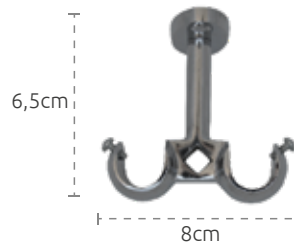

Suporte duplo de teto ME 1928mm

- 2236 - Cromado
- 2238 - Aço escovado
- 2239 - Ouro velho
- 2580 - Branco
- 2581 - Imbuia
- 2237 - Dourado