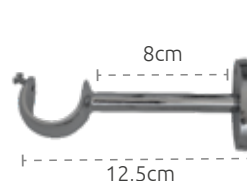

Suporte simples alongado ME 8cm 28mm

- 2204 - Cromado
- 2205 - Dourado
- 2206 - Aço escovado
- 2207 - Ouro velho
- 2572 - Branco
- 2573 - Imbuia