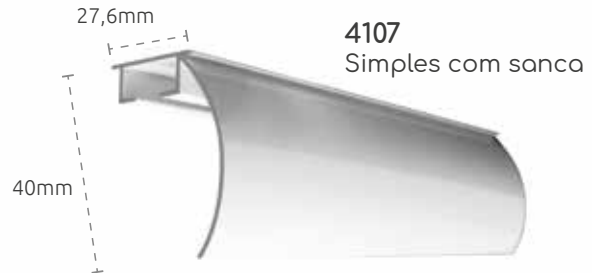

ME Invertido Duplo 28x28mm
Peça

13,5cm

4144 - Cromado 28mm
4145 - Aço esc. 28mm
4147 - Branco 28mm
4170 - Preto 28mm
4190 - Ouro Velho 28mm

6,2cm

Teto Dezena

2488 - Simples
2489 - Duplo

10cm

2586 - Simples Branco
2587 - Duplo Branco

TRILHOS DESLIZANTES

Barra com 6m na cor branca

4106
Simples

4108
Duplo

4110
Tripla

4182
Simples com aba

4109
Duplo com sanca

4107
Simples com sanca