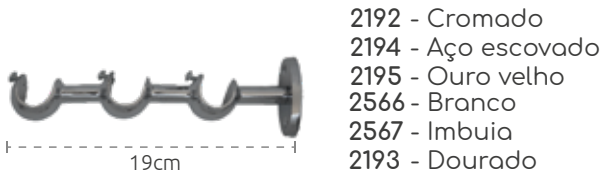

Suportes triplo ME 191919mm

- 2192 - Cromado
- 2194 - Aço escovado
- 2195 - Ouro velho
- 2566 - Branco
- 2567 - Imbuia
- 2193 - Dourado