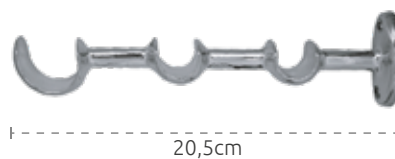

Suportes triplos BA 191928mm

- 2472 - Cromado
- 2473 - Aço escovado
- 2474 - Ouro velho

Suportes simples BA 28mm

- 2445 - Cromado
- 2446 - Aço escovado
- 2447 - Ouro velho

Suportes triplos BA 191919mm

- 2469 - Cromado
- 2470 - Aço escovado
- 2471 - Ouro velho