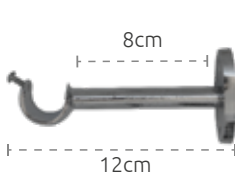

Suporte simples alongado ME 8cm 19mm

- 2200 - Cromado
- 2201 - Dourado
- 2202 - Aço escovado
- 2203 - Ouro velho
- 2570 - Branco
- 2571 - Imbuia