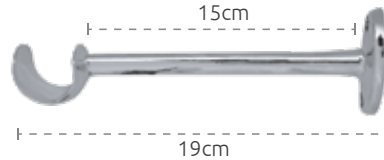

Suportes Médios BA 15cm 28mm