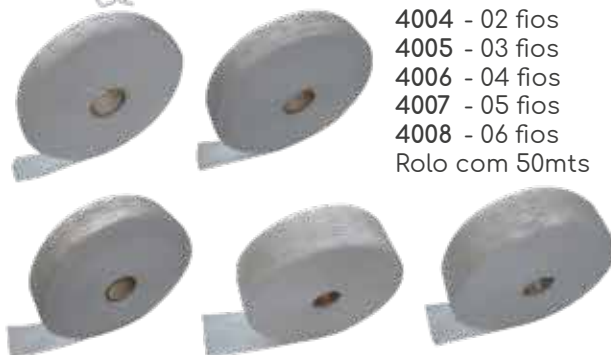

Franzidores

1. 4004 - 02 fios
   - 4005 - 03 fios
   - 4006 - 04 fios
   - 4007 - 05 fios
   - 4008 - 06 fios
2. Rolo com 50mts

Suporte para persianas

1. 4113 - Suporte L 5x7
   - 4114 - Suporte L 5x8
   - 4115 - Suporte L 8x10
   - 4116 - Suporte L 8x10 para persiana
   - 4117 - Suporte L 8x13 persiana c/enc. bandô
2. Centena

1. 4128
2. Garra para persianas
   Dezena

1. 4130
2. Parafuso e porca 5/32
   Centena

Bandô

- 4125 - Bandô p/ persianas Barra 5m
- 4126 - Bandô p/ persianas Barra 6m

Trilhos comuns

1. 4119
2. terminal para trilho comum
   Centena

1. 4129
2. Parafuso 4x40
   Milheiro

1. 4121
2. Trilho comum duplo extra
   Barra de 6m

1. 4112
2. rodízio de nylon
   Milheiro

1. 4138
2. Bucha plástica 6mm
   Milheiro

1. 4123
2. Trilho comum triplo extra
   Barra de 6m