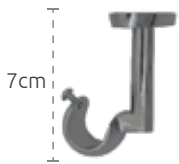

Suporte simples de teto ME 19mm

- 2224 - Cromado
- 2226 - Aço escovado
- 2227 - Ouro velho
- 2574 - Branco
- 2575 - Imbuia
- 2225 - Dourado