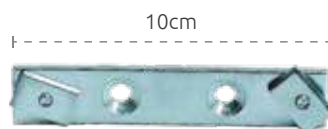

ME Invertido Duplo 28x28mm
Peça

13,5cm

4144 - Cromado 28mm
4145 - Aço esc. 28mm
4147 - Branco 28mm
4170 - Preto 28mm
4190 - Ouro Velho 28mm

6,2cm

Teto Dezena

2488 - Simples
2489 - Duplo

10cm

2586 - Simples Branco
2587 - Duplo Branco