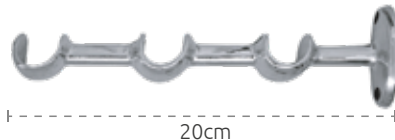

Suportes triplos BA 191928mm

- 2472 - Cromado
- 2473 - Aço escovado
- 2474 - Ouro velho

Suportes simples BA 28mm

- 2445 - Cromado
- 2446 - Aço escovado
- 2447 - Ouro velho

Suportes triplos BA 191919mm

- 2469 - Cromado
- 2470 - Aço escovado
- 2471 - Ouro velho