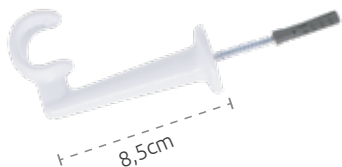

Suportes Simples PV teto 19mm

Par

- 3491 - Imbuia
- 3492 - Branco