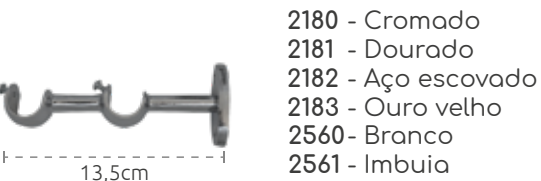

Suportes duplo ME 1919mm

- 2180 - Cromado
- 2181 - Dourado
- 2182 - Aço escovado
- 2183 - Ouro velho
- 2560 - Branco
- 2561 - Imbuia