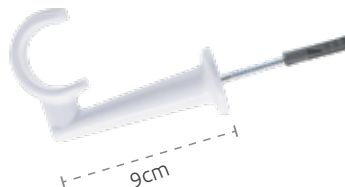

Suportes Simples PV teto 19mm

Par

- 3491 - Imbuia
- 3492 - Branco

Suportes Simples PV teto 28mm

Par

- 3501 - Imbuia
- 3502 - Branco

Suportes PV 1919mm p/ ilhós

Jogo