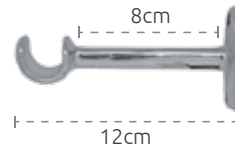

Suportes curtos BA 8cm 19mm