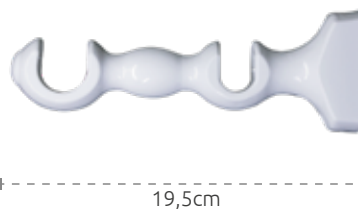

Suportes PV 1928mm p/ ilhós

Jogo

- 3213 - Mogno
- 3215 - Imbuia
- 3216 - Marfim
- 3217 - Branco
- 3218 - Bege

Tabela de cores

Cromado

Imbuia

Ouro velho

Cerejeira

Rosa

Aço escovado

Branco

Mogno

Bege

Azul

Marfim

Suportes BA

Peça

Suportes simples BA 19mm

- 2439 - Cromado
- 2440 - Aço escovado
- 2441 - Ouro velho