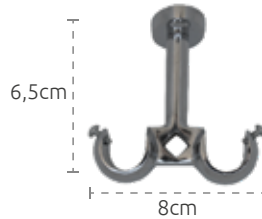

Suporte duplo de teto ME 1919mm

- 2232 - Cromado
- 2234 - Aço escovado
- 2235 - Ouro velho
- 2578 - Branco
- 2579 - Imbuia
- 2233 - Dourado