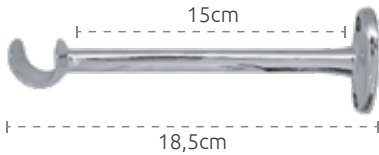

Suportes Médios BA 15cm 19mm