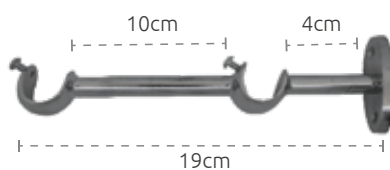

Suporte duplo ME Ilhós 4 x 10 1919mm

- 2240 - Cromado
- 2241 - Dourado
- 2242 - Aço escovado
- 2243 - Ouro velho
- 2582 - Branco
- 2583 - Imbuia