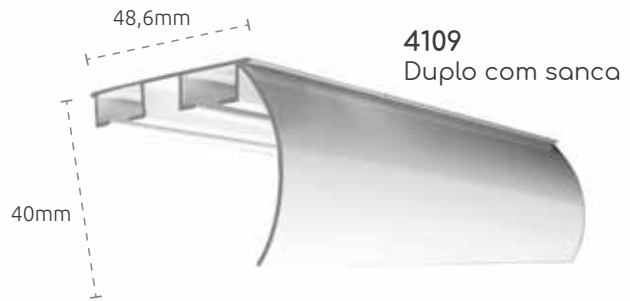

4107
Simples com sanca

4109
Duplo com sanca